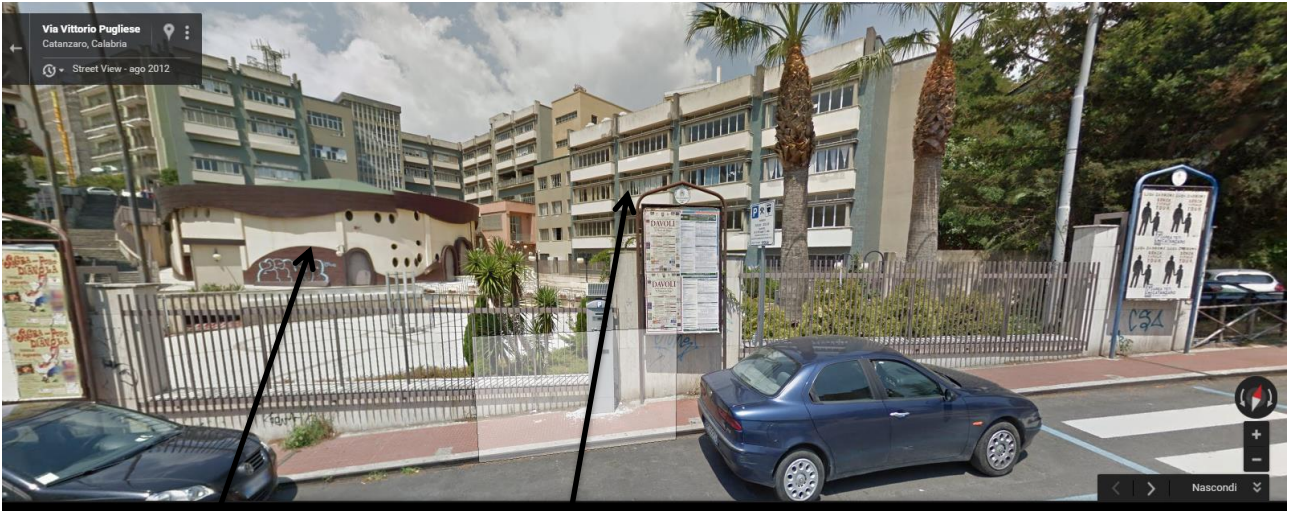

INFORMAZIONI STRADALI PER SEMINARIO OPS

La 'rotatoria Gualtieri' dà accesso a più direzioni

Provenendo dal Ponte Morandi si esce sulla Rotatoria Gualtieri. Bisogna prendere la terza uscita che conduce verso la parte nord della città ritrovandosi così in piazza Stocco.

Continuando a salire ci si trova su Via Vittorio Pugliese.

Al rettilineo, nell'immagine appena sopra, sulla sinistra Auditorium e Liceo.

Auditorium "A. Casalinuovo"

Liceo Classico "Galluppi"