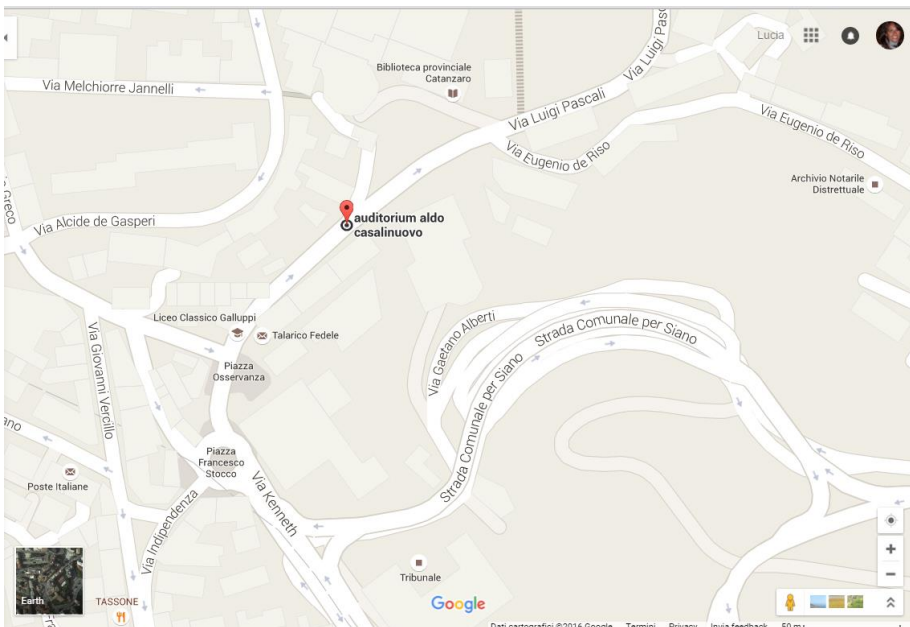

INFORMAZIONI STRADALI PER SEMINARIO OPS

La 'rotatoria Gualtieri' dà accesso a più direzioni

Provenendo dal Ponte Morandi si esce sulla Rotatoria Gualtieri. Bisogna prendere la terza uscita che conduce verso la parte nord della città ritrovandosi così in piazza Stocco.

Continuando a salire ci si trova su Via Vittorio Pugliese.

Al rettilineo, nell'immagine appena sopra, sulla sinistra Auditorium e Liceo.

Auditorium "A. Casalinuovo"

Liceo Classico "Galluppi"